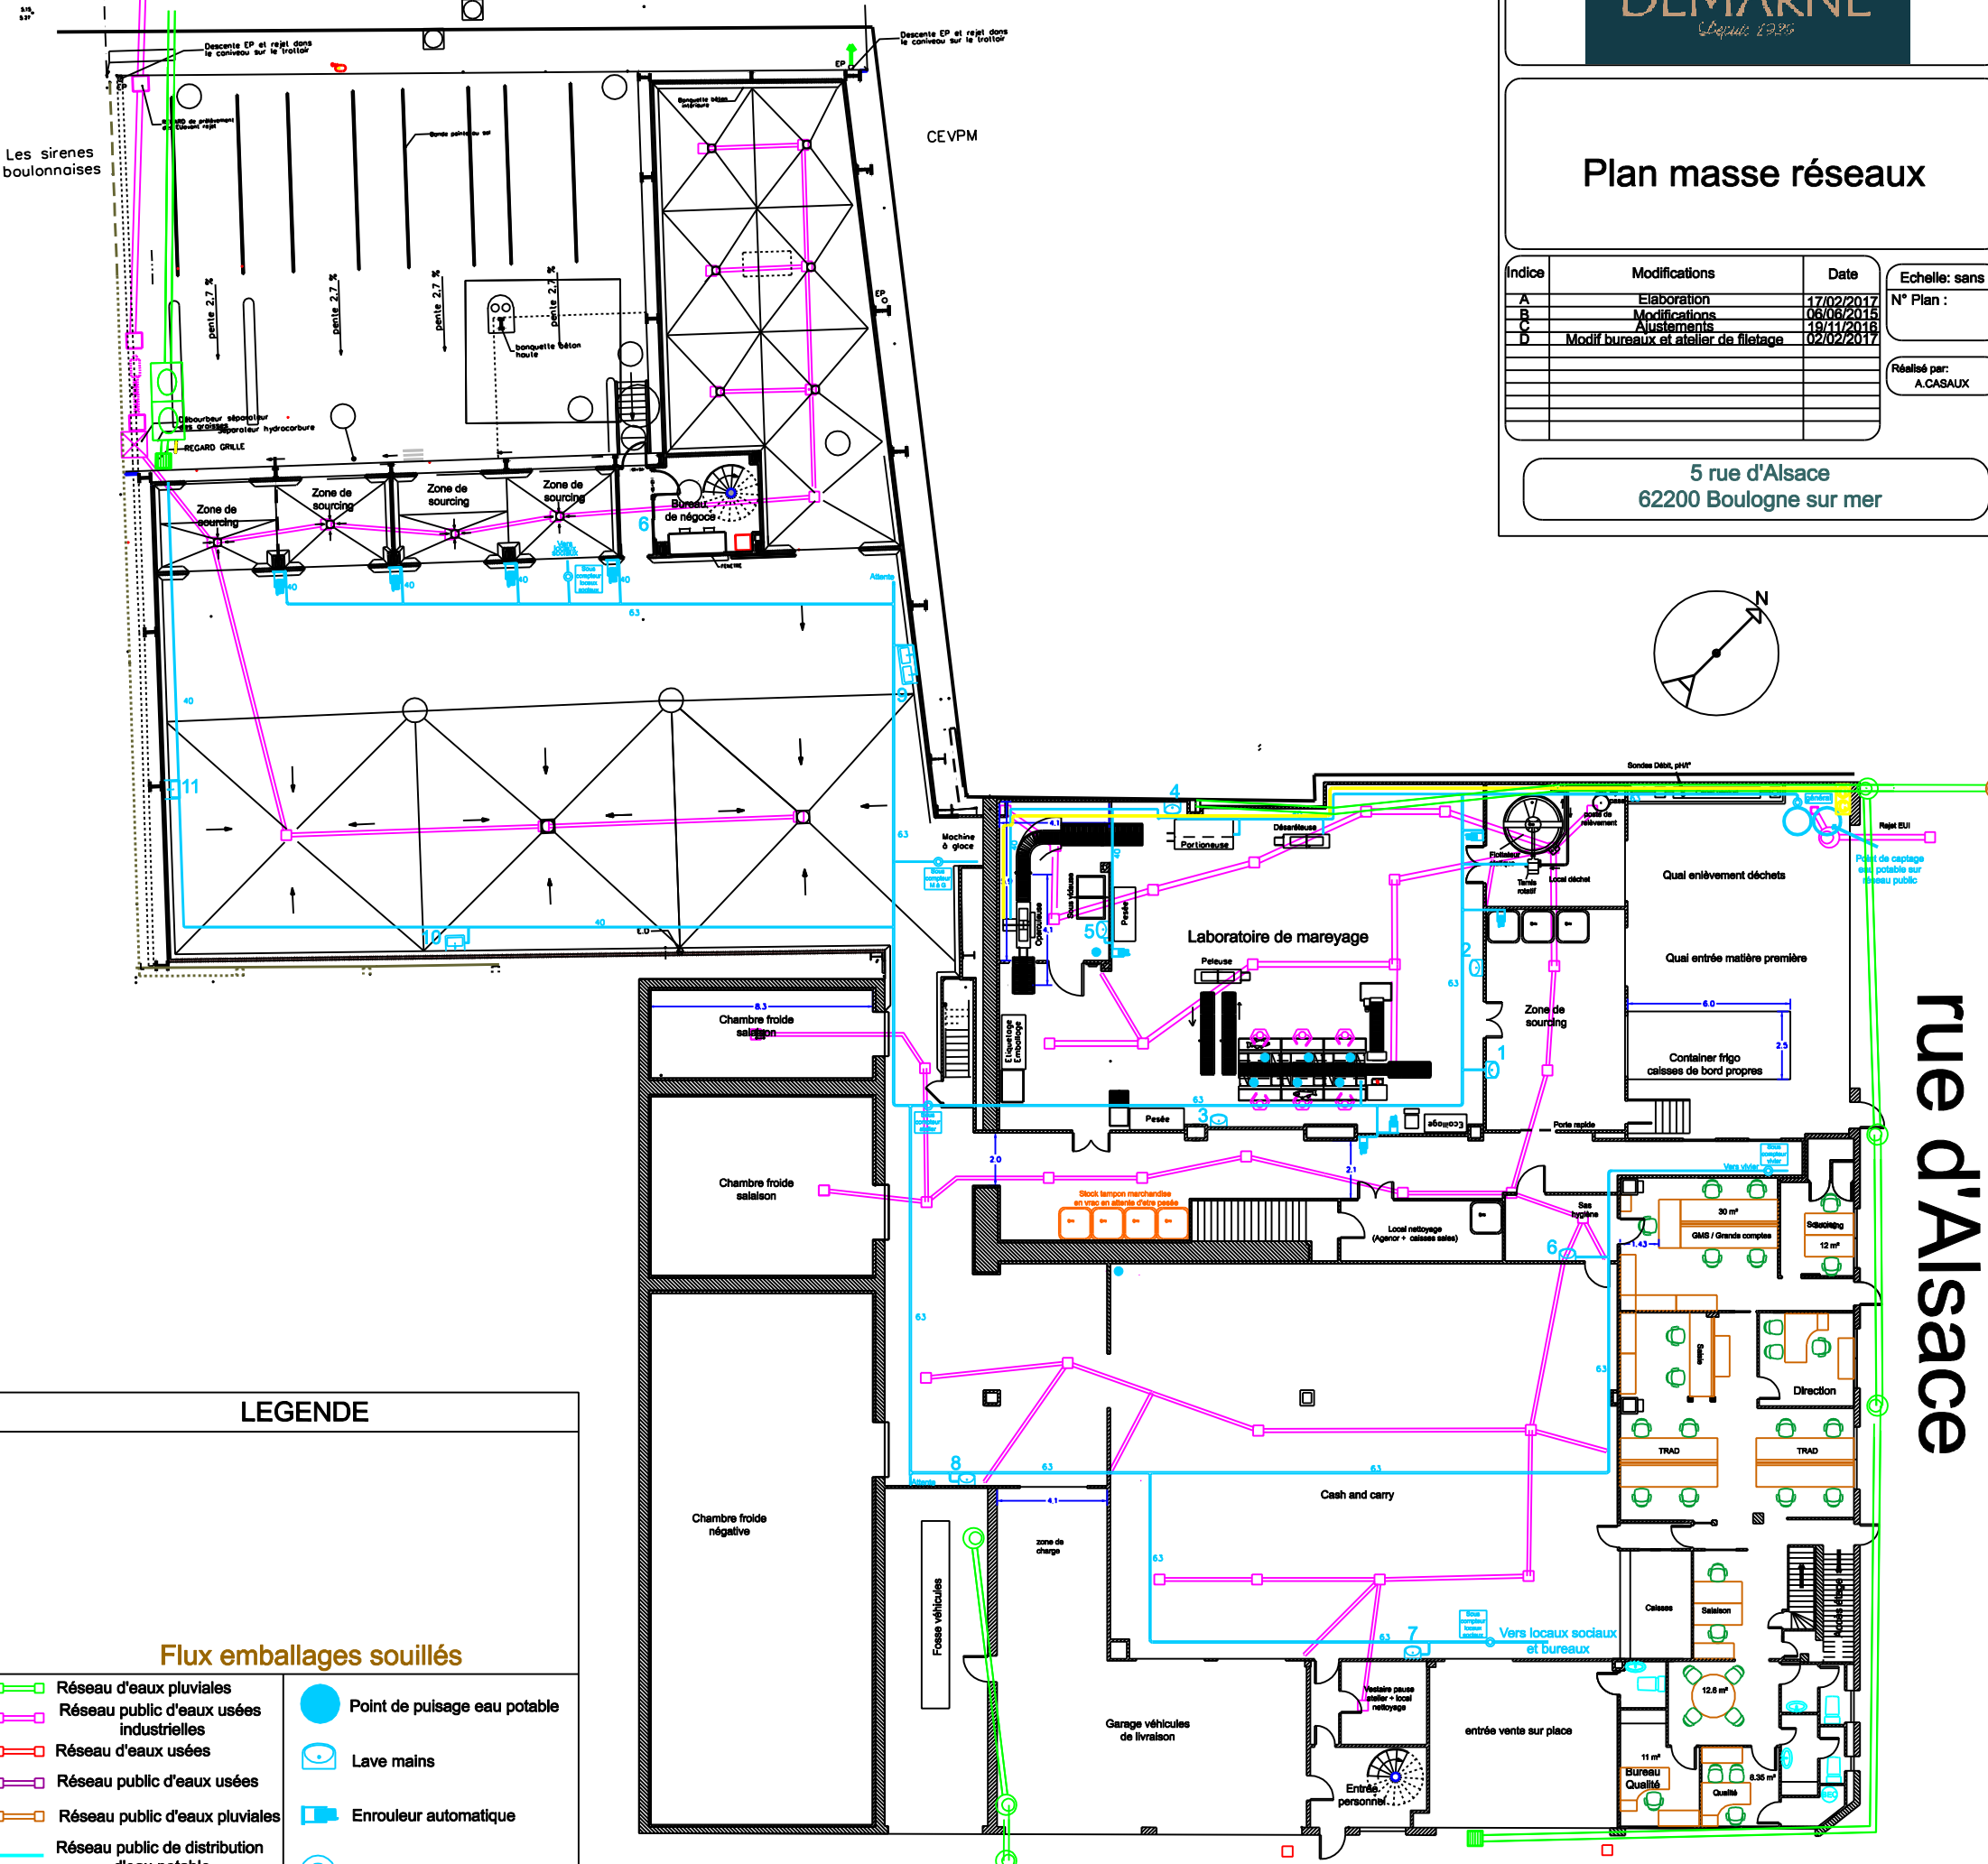

Rejet EUI rue de Magenta

Plan masse réseaux

Indice	Modifications	Date	Echelle: sans
A	Elaboration	17/02/2017	N° Plan :
B	Modifications	06/06/2015	
C	Ajustements	18/11/2016	
D	Modif bureaux et atelier de filetage	02/02/2017	Réalisé par: A.CASALUX

5 rue d'Alsace
62200 Boulogne sur mer

LEGENDE

Flux emballages souillés

- Réseau d'eaux pluviales
- Réseau public d'eaux usées industrielles
- Réseau d'eaux usées
- Réseau public d'eaux usées
- Réseau public d'eaux pluviales
- Réseau public de distribution d'eau potable
- Siphon de sol
- Regard de visite
- Point de puisage eau potable
- Lave mains
- Enrouleur automatique
- Sous compteur
- Flux gaz

rue de Solférino

rue d'Alsace